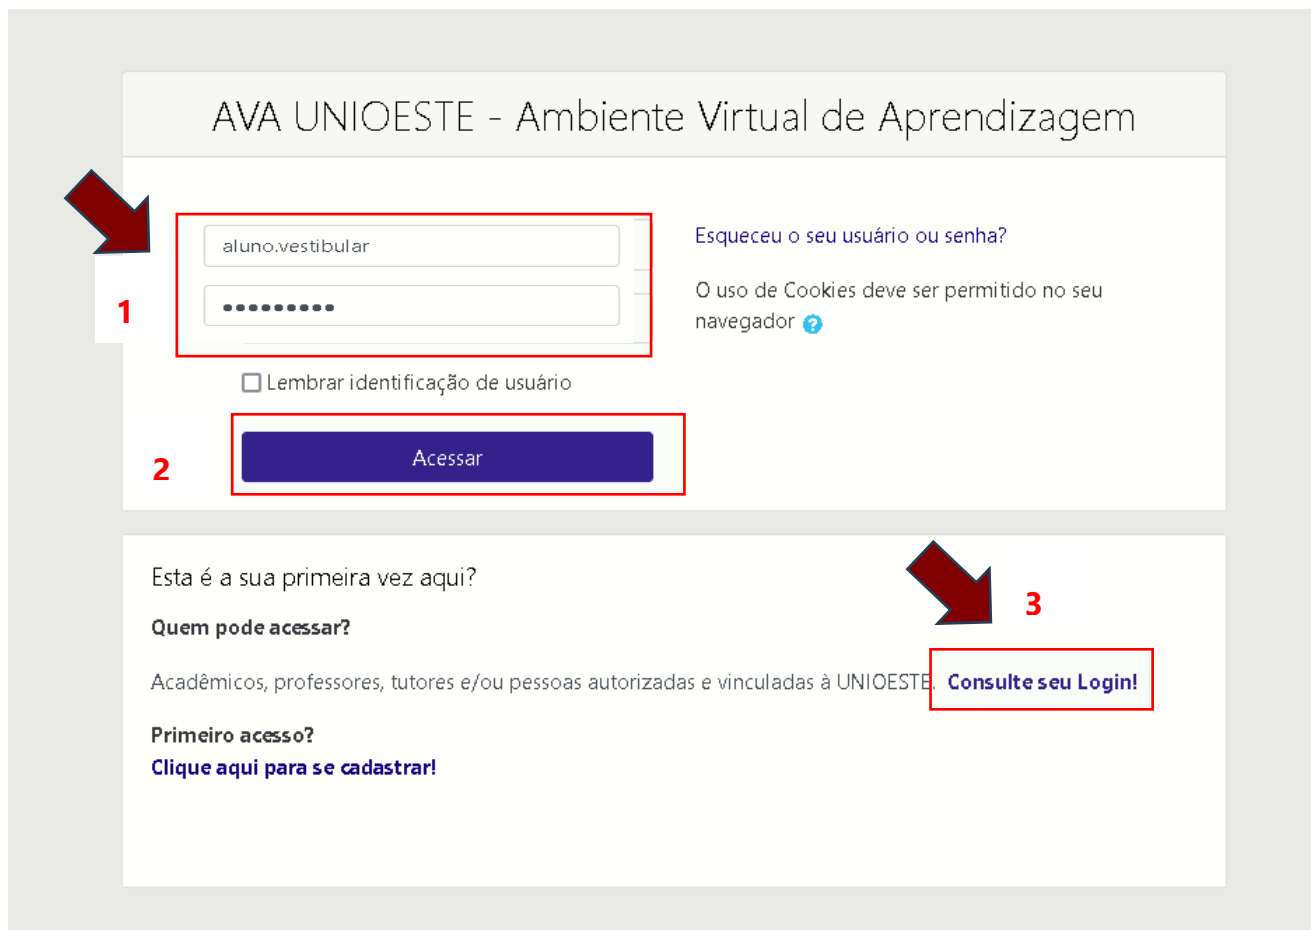

Como acessar o AVA UNIOESTE

Siga as instruções para o acesso.

Acesse o link <https://ava.unioeste.br/> no navegador

Clique na opção "**ACESSAR**" conforme imagem acima.

Observe a imagem acima

No indicativo 1: Digite o seu usuário e a senha, os mesmos utilizados para a inscrição.

Observe que o usuário é composto por nome.sobrenome

No indicativo 2: Clique em "Acessar" para confirmar. Clique **APENAS UMA VEZ** e aguarde o acesso ou mensagem do sistema. Se clicar **VÁRIAS VEZES, ISTO CANCELA O ACESSO**.

No indicativo 3: Caso não lembre do seu usuário clique em "[Consulte seu login](#)".

[Na última página explicamos como consultar o seu login.](#)

The image shows a web application interface with a sidebar on the left and a main content area on the right. The sidebar contains several menu items: 'Painel', 'Página inicial do site', 'Calendário', 'Arquivos privados', 'Meus cursos', and 'VESTIBULAR EAD UNIOESTE 2024'. A red box highlights the 'Página inicial do site' item, with a red arrow pointing to it and the number '1'. Another red arrow points from the 'Meus cursos' item to a red box containing the text 'Meus cursos' and 'VESTIBULAR EAD UNIOESTE 2024', with the number '2' below it. The main content area displays a blue banner for 'VESTIBULAR - CURSOS OFERTADOS 2024' with three course listings: 'LETRAS LÍNGUA PORTUGUESA E LIBRAS', 'LETRAS LÍNGUA PORTUGUESA E LIBRAS - TRADUÇÃO E INTERPRETAÇÃO', and 'TECNOLOGIA EM TRADUÇÃO E INTERPRETAÇÃO DE LIBRAS'. Logos for SEADUNI, UNIV. DOBROVA, CAPES, and UNIOESTE are visible at the bottom of the banner. The URL 'lista.ps.EaD.1413' is displayed below the banner.