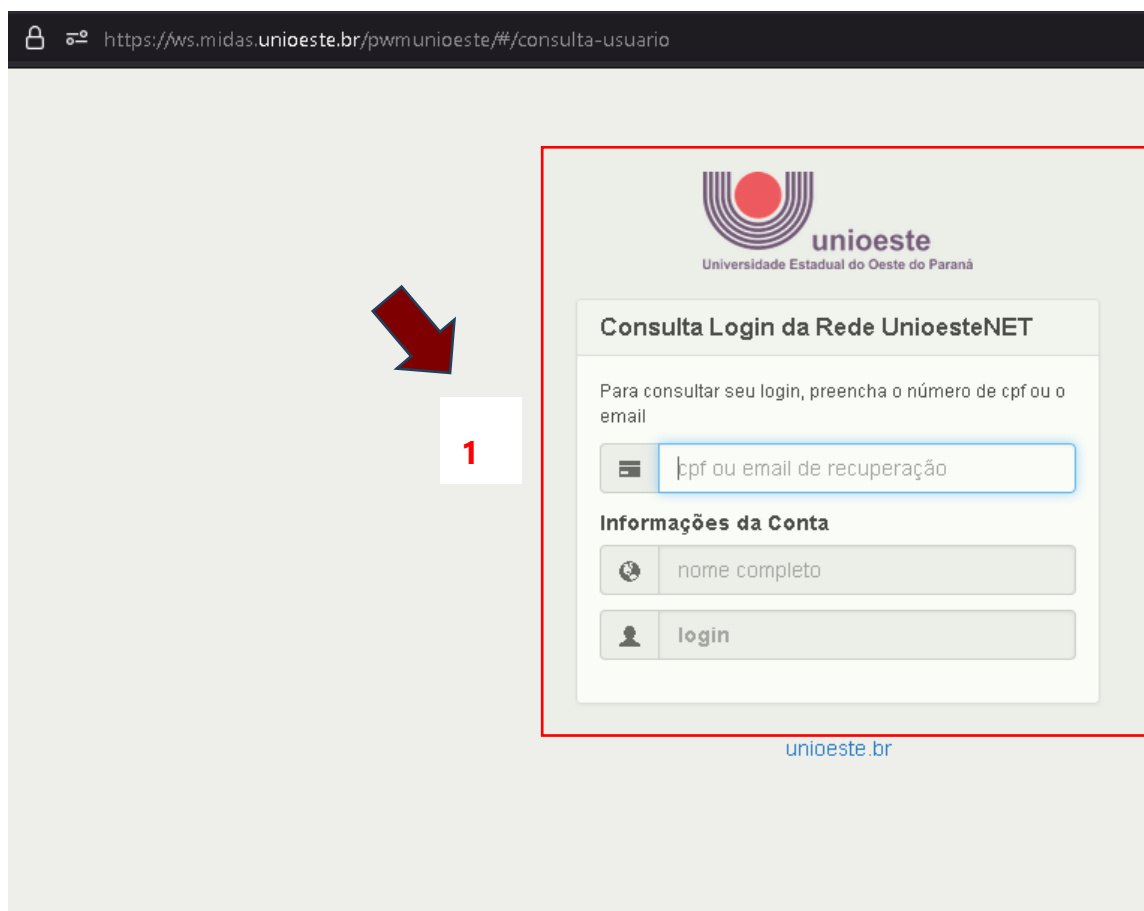

Painel / Meus cursos / VESTIBULAR EAD UNIOESTE 2024

VESTIBULAR EAD UNIOESTE 2024

Vestibular EAD UNIOESTE

Edital Vestibular EAD UNIOESTE 2024 - da Prova

Intervalo do vídeo 25m 29s até 29m 28s

TUTORIAL PROVA ONLINE / ELETRÔNICA

Tutorial Prova Teste

Clique no link abaixo para iniciar a Prova Teste

Observe a imagem acima

No indicativo 1: Apresenta os tópicos com o Edital, Tutorial da Prova, Instruções, Relógio Oficial e Prova Online Oficial. Clique nas opções para acessar ou navegue verticalmente no espaço.

No indicativo 2: Apresenta os conteúdos indicados nos tópicos. Navegue verticalmente usando a barra de rolagem lateral, o botão de rolagem do mouse ou as teclas de navegação do teclado.

Consulte o seu login

No link <https://ws.midas.unioeste.br/pwmunioeste/#/consulta-usuario> acesse o

“Consulte o seu login”..

Observe a imagem acima

No indicativo 1: Digite o seu CPF ou e-mail cadastrado para exibir o usuário que precisa ser digitado juntamente com a senha para ter acesso ao local da Prova Teste e Prova Online Oficial. Lembre que o usuário é composto por nome.sobrenome.